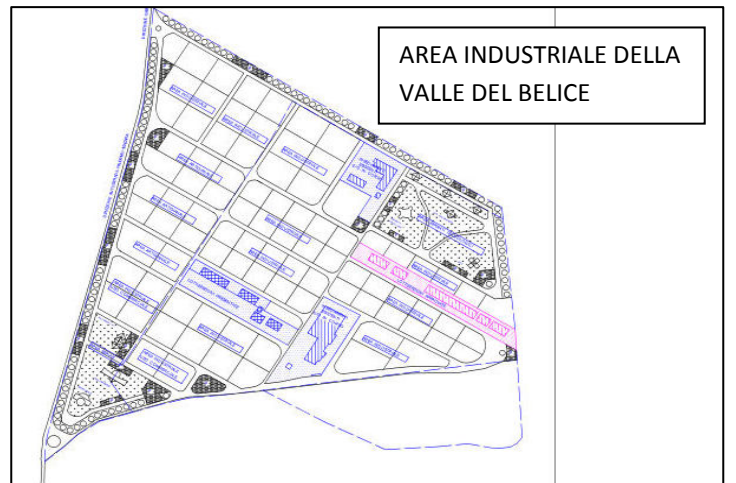

ASI TRAPANI

CONSORZIO PER L'AREA DI SVILUPPO INDUSTRIALE

Il Consorzio ASI Trapani gestisce le zone destinate alla realizzazione di aree industriali della provincia, contribuendo alla crescita imprenditoriale ed economica del territorio. Nel percorso avviato in questa direzione, significative nuove tappe sono costituite dalla definizione della nuova area industriale della Valle del Belice e del Project Financing per la costruzione dell'atteso Centro Servizi nell'area di Trapani. Nel capoluogo testimoniano l'attenzione per il porto e per il suo sviluppo gli interventi per le banchine con l'annessa vasta area di sosta e per lo stoccaggio.