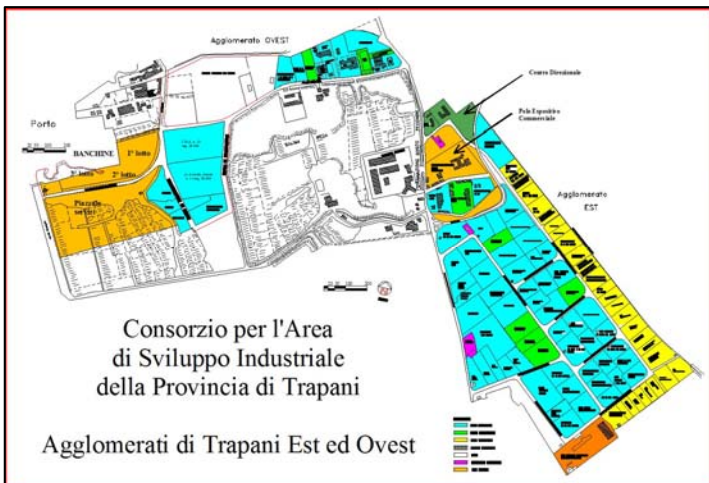

ASI TRAPANI

CONSORZIO PER L'AREA DI SVILUPPO INDUSTRIALE

Il Consorzio ASI Trapani gestisce le zone destinate alla realizzazione di aree industriali della provincia, contribuendo alla crescita imprenditoriale ed economica del territorio. Nel percorso avviato in questa direzione, significative nuove tappe sono costituite dalla definizione della nuova area industriale della Valle del Belice e del Project Financing per la costruzione dell'atteso Centro Servizi nell'area di Trapani. Nel capoluogo testimoniano l'attenzione per il porto e per il suo sviluppo gli interventi per le banchine con l'annessa vasta area di sosta e per lo stoccaggio.